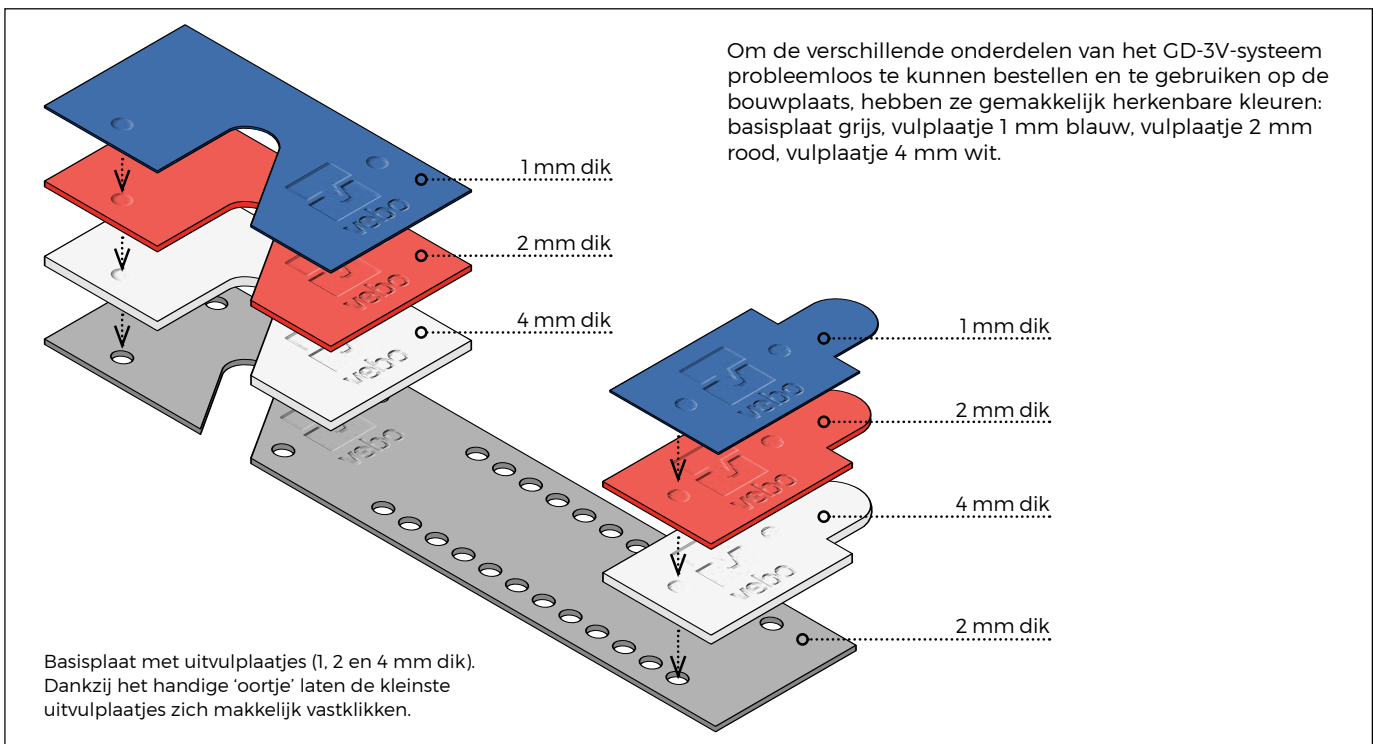

Verwerkingsadvies

GD-3V Uitvulsysteem

LET OP!

**Bij een uitvulgrootte dat meer is dan 10 mm,
graag contact opnemen via www.vebo.nl**