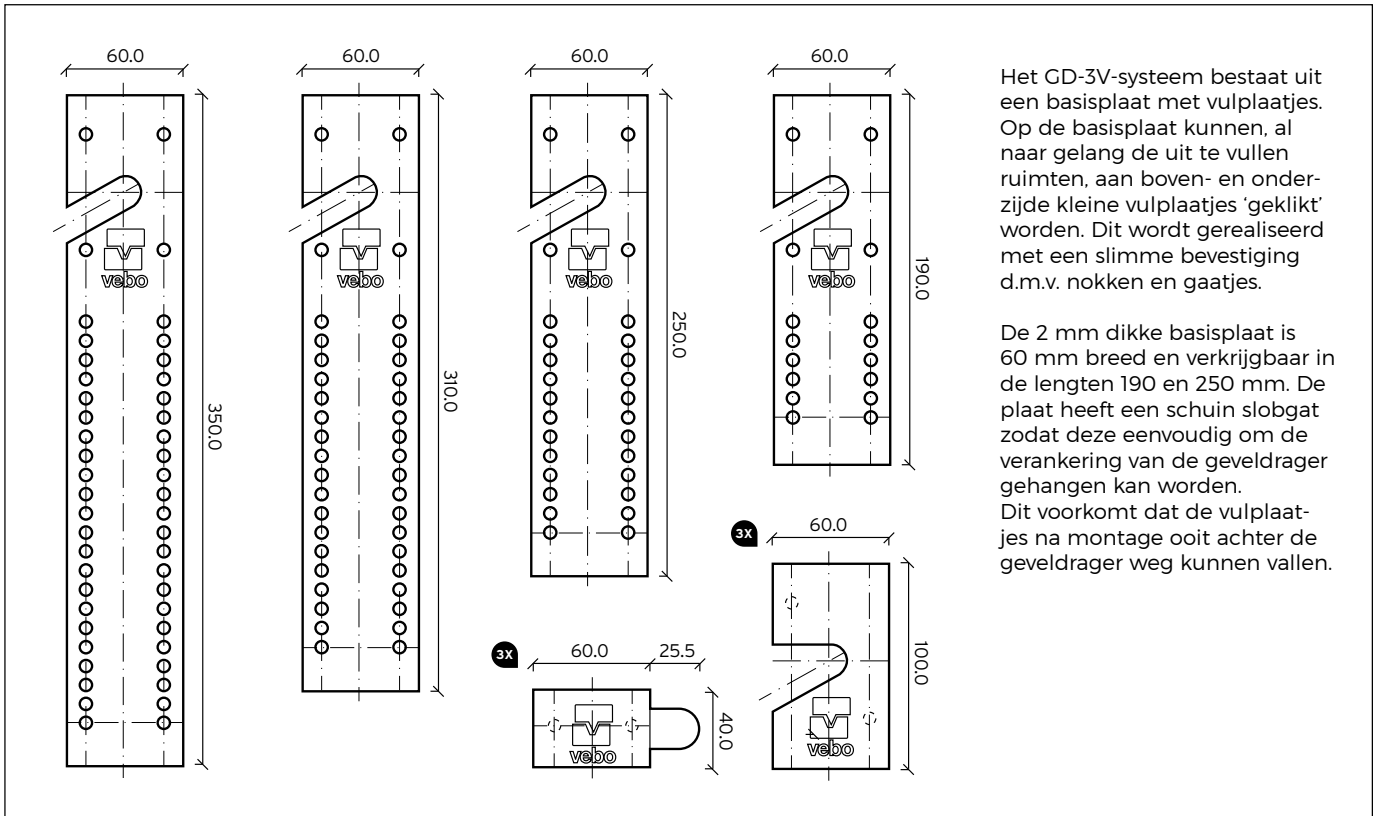

Verwerkingsadvies

GD-3V Uitvulsysteem

LET OP!

**Bij een uitvulgrootte dat meer is dan 10 mm,
graag contact opnemen via www.vebo.nl**