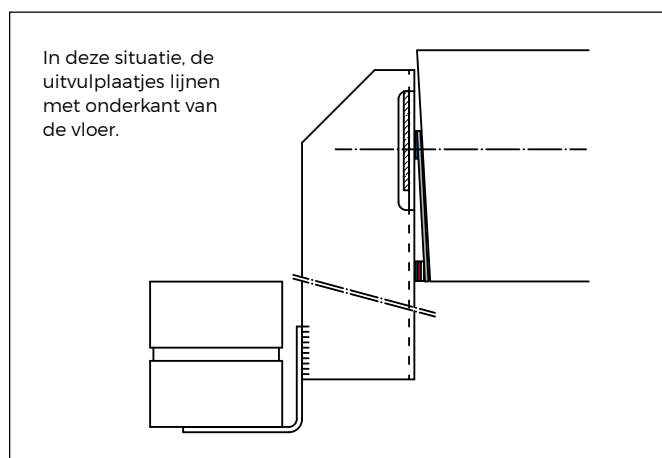

Verwerkingsadvies

GD-3V Uitvulsysteem

LET OP!

**Bij een uitvulgrootte dat meer is dan 10 mm,
graag contact opnemen via www.vebo.nl**