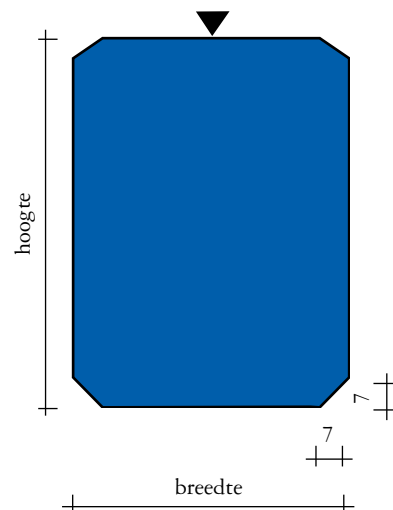

Standaardprogramma Vellingkantlateien

Doorsnede

		Breedte		
		100	150	214
Hoogte	98			
	138			
	148			
	198			
	298			

Zie voor laatste types www.vebo.com