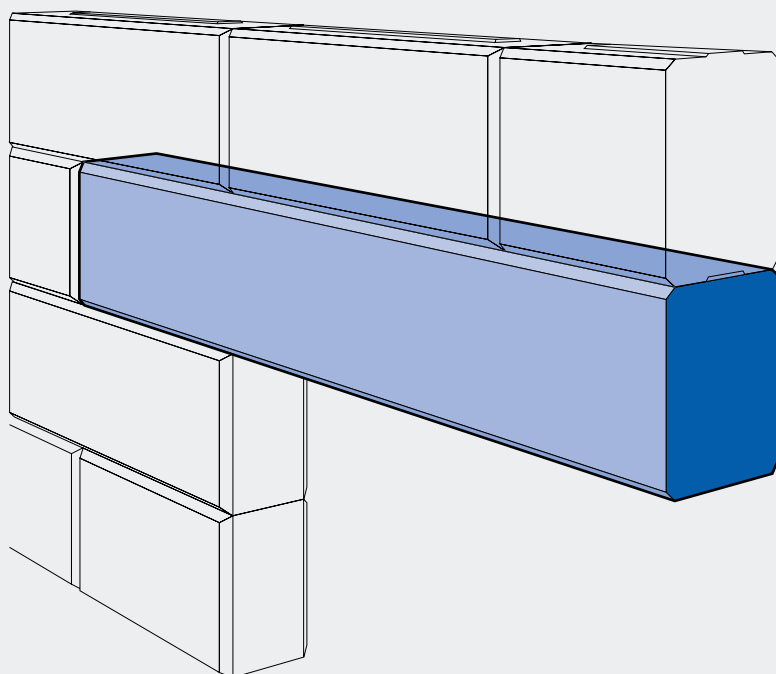

Standaardprogramma Vellingkantlateien

Doorsnede

		Breedte		
		100	150	214
Hoogte	98			
	138			
	148			
	198			
	298			

Zie voor laatste types www.vebo.com